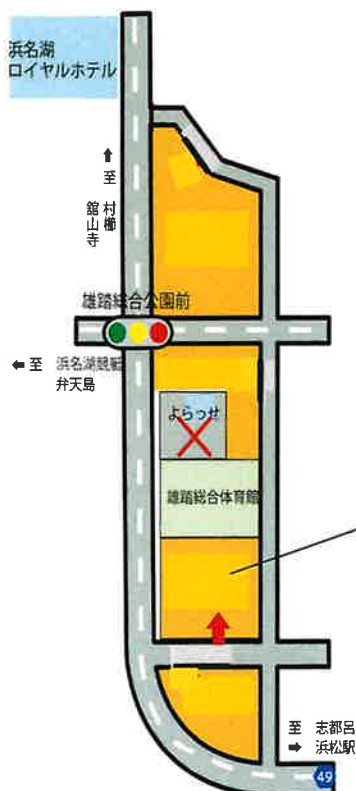

運動会の御案内

「春日こども園運動会」を下記の日程で開催します。

チューリップ学級のお友達は、すずらん組（満3歳児クラス）・さくら組（2歳児クラス）の親子競技に参加します。是非、春日の運動会をお楽しみください。

1. 日 時 令和6年9月28日（土曜日）
 開始8：50 終了予定11：40
 雨天決行
2. 場 所 雄踏総合体育館 メインアリーナ
3. 受 付 本部席
4. その他

- ・入場は、チューリップ学級対象児とその御家庭。（御協力ください）
- ・駐車場は体育館駐車場（ゲート有）…在園児に兄弟がいない御家庭。
※無料になります。本部席受付に申し出て、駐車券をお受け取りください。
- ・競技開始は9時45分頃（予定）
※9時20分までに受付を済ませて、チューリップ学級観覧席(付近)でお待ちください。
- ・観覧席（乳児部観覧席横）を御用意しました。在園児に兄弟がいない御家庭は御利用ください。

駐車場案内

4

雄踏総合体育館

入場しましたら、奥の駐車スペースから停めてください。空いていない場合は、他の場所に停めても構いません。